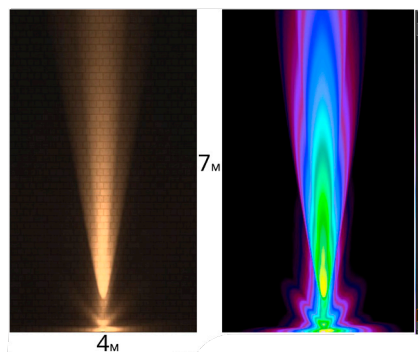

Светодиодные прожекторы для архитектурной и фасадной подсветки используются в подсветке фасадов зданий и колонн.

Специальная скоба, на которой закреплен светодиодный прожектор, позволяет поворачивать светильник в двух плоскостях.

Feron.ru